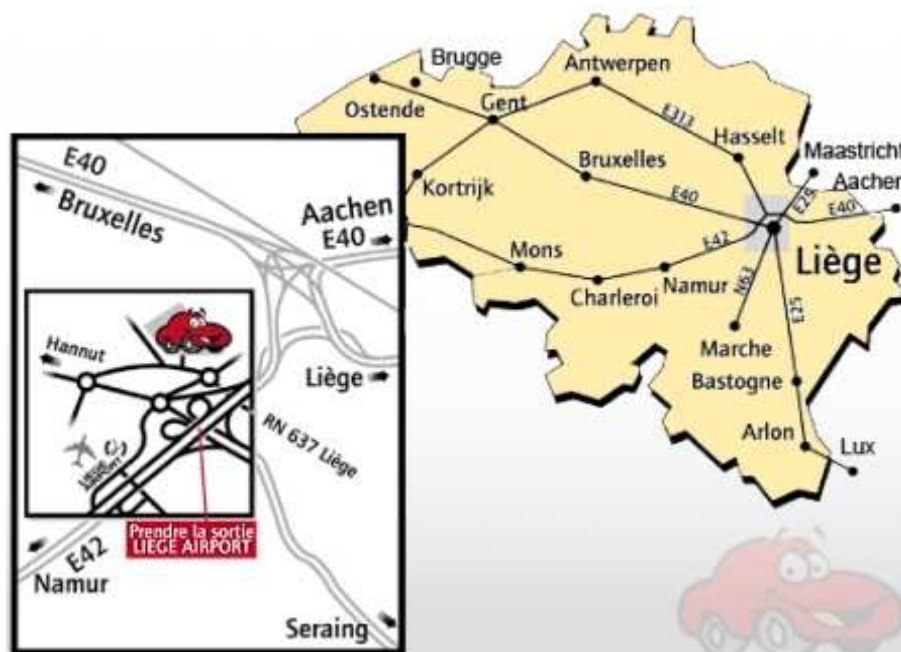

Plan d'accès - Itinéraire

Adresse :

Chaussée de Liège 1
4460 Bierset (Liège)
BELGIQUE

Ouverture :

Tous les dimanches,
de 8h00 à 14h00

Direction :

Suivre NAMUR-SERAING, LIEGE AIRPORT - E42/A15. Sortie HANNUT LIEGE - LIEGE AIRPORT

Panneaux indicateurs :

Horaires de bus :

TEC_Ligne 57 : Gare SNCB Liège-Guillemins - Liège Airport

TEC_Ligne 83 : Liège Place Saint-Lambert - Bierset - Hannut

TEC_Ligne 85 : Liège Place Saint-Lambert - Bierset - Stockay - Amay - Huy

Coordonnées GPS :

[50°39'10" N] - [05°27'34" E]